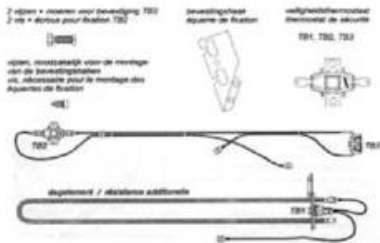

TND2	750	20E – AFS17E	71€
TND3	1000	AFS26E – AFL20E	74€
TND5	1000	50E – AFS34E – AFL27E	77€
TND6	1500	60E – ATL40E	85€
TND7	1500	ATN70E	89€

ACCU STIEBEL-ELTRON

Article	Watts	Mesures LxHxP	Prix HTVA
---------	-------	------------------	--------------